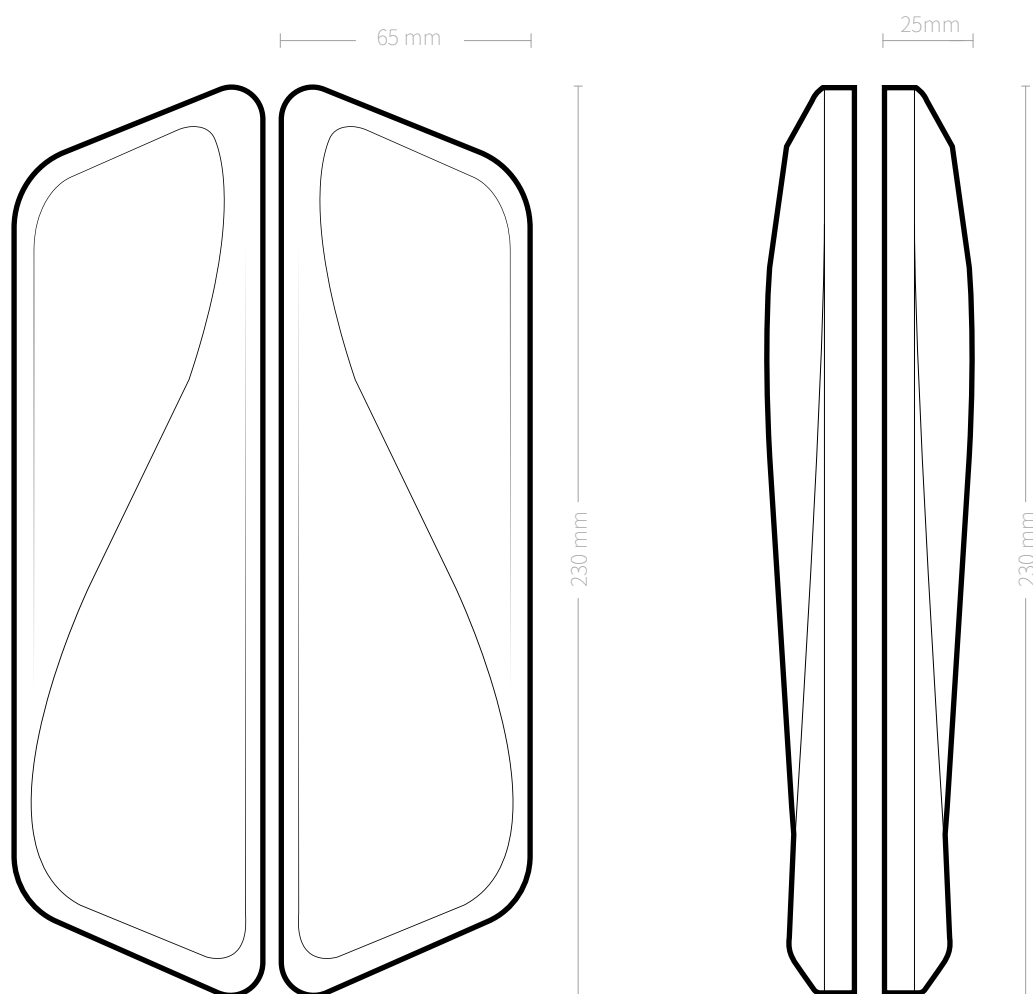

CODE : 1TB1030
COLOR : 01L/J49/C130

THICKNESS : 20mm
SIZE : 100x300mm

3D SENSE COLLECTION

产品信息

CODE : TL65230 (Z/Y)

COLOR : 01L/J49/C130

THICKNESS : 25mm

SIZE : 65x230mm

3D SENSE COLLECTION

产品信息

CODE : XCLT630

COLOR : 01L/J49/C130

THICKNESS : 30mm

SIZE : 60x300mm

3D SENSE COLLECTION

产品信息