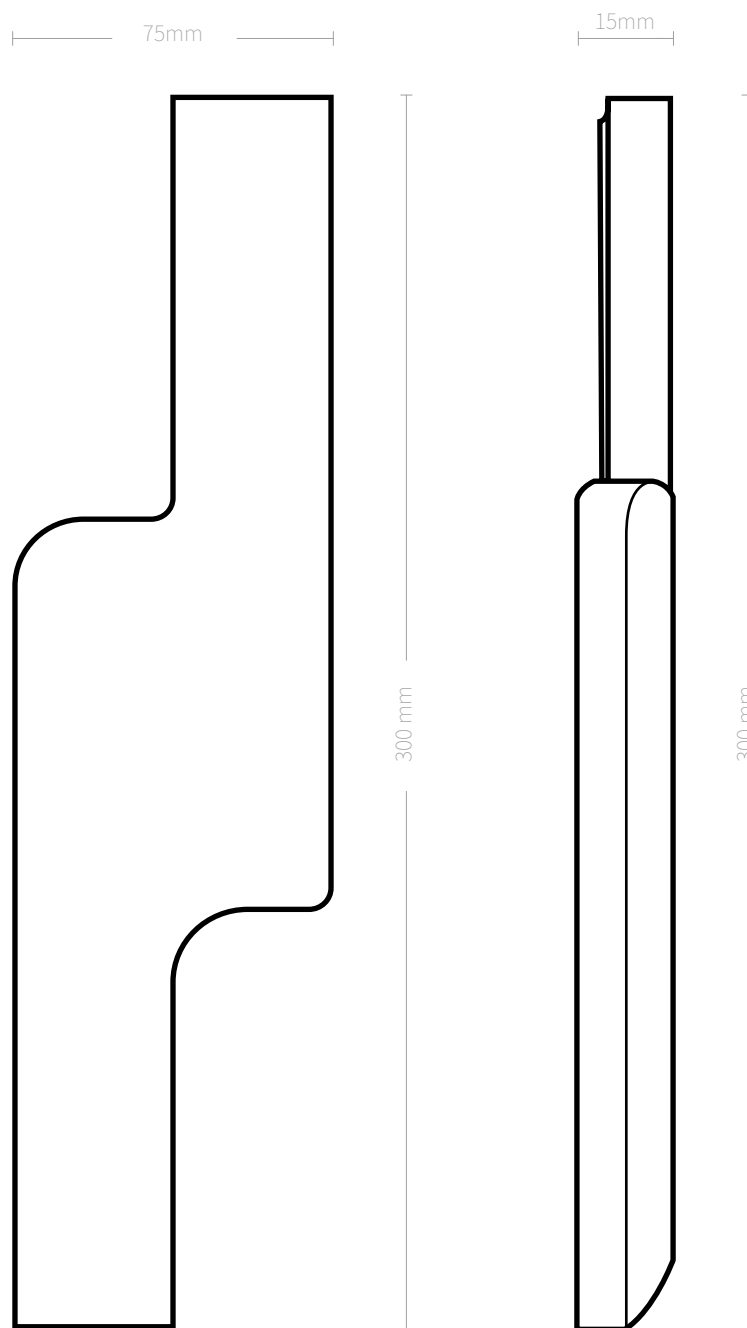

3D SENSE COLLECTION

产品信息

CODE : XCLT630

COLOR : 01L/J49/C130

THICKNESS : 30mm

SIZE : 60x300mm

3D SENSE COLLECTION

产品信息

CODE : QD75300

COLOR : C130

THICKNESS : 15mm

SIZE : 75x300mm

3D SENSE COLLECTION 产品说明

SERIES	系列	3D
SIZE	尺寸	详见产品信息页
GLAZE	釉面	亮面 / 哑面
MATERIAL	材质	陶瓷
WATER ABSORPTION	吸水率	10-15%
SURFACE	表面效果	纯色
ANTI-FOULING	防污	√
ANTI-SLIP	防滑	√
SCRATCH RESISTANT	防刮	√
SEAM	留缝	2-3mm
PASTE MATERIAL	粘贴材料	瓷砖胶 / 水泥
PAVING SUGGESTIONS	铺贴建议	使用水泥，泡水 20 分钟 使用瓷砖胶，不用泡水
SEALANT	填缝剂	(3 天后填) 环氧沙
SUITABLE	适用于	墙砖 / 背板 / 浴室 / 卧室 / 厨房