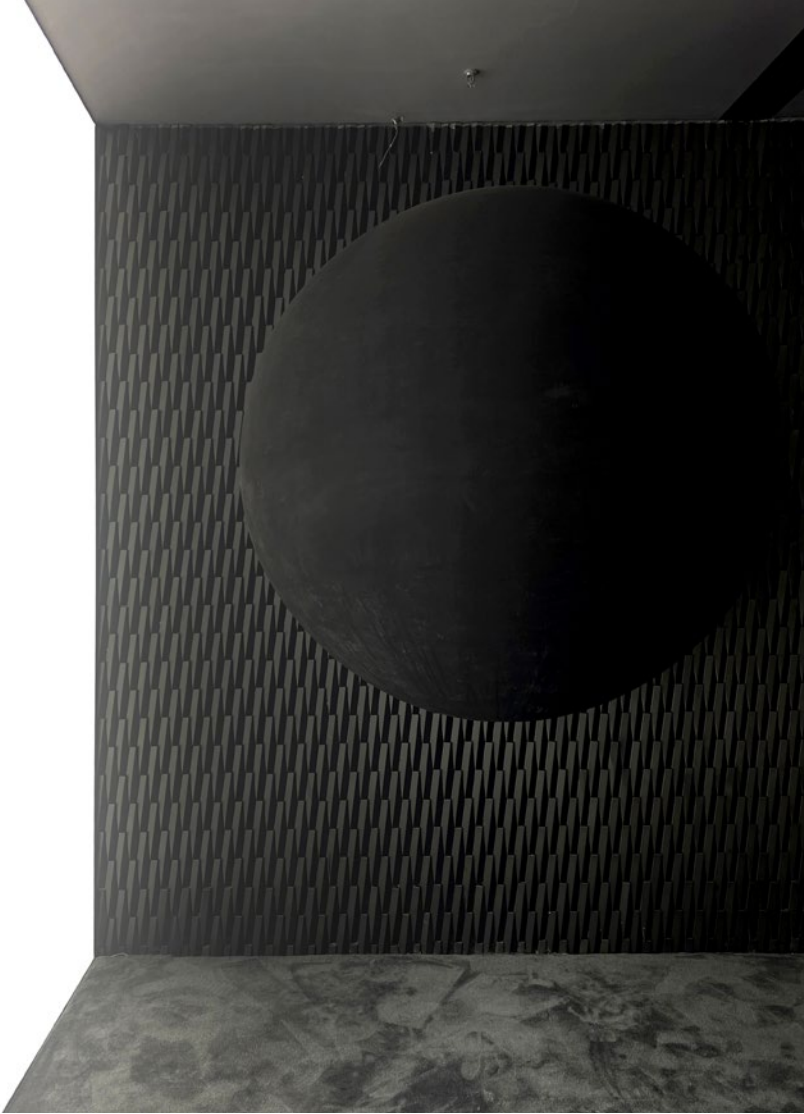

Wall : 3DCL-N02Y

DESIGN SENSE  
COLLECTION

哑光肤感 MATTE 092 - 094  
49x203mm

摩洛哥 MOROCCO 095 - 098  
288x288mm  
279x295mm

DESIGN SENSE  
COLLECTION

哑光肤感

MATTE

尺寸 SIZE

包装信息 PACKING DETAILS

SIZE (mm)	THICKNESS (mm)	pcs / BOX	m <sup>2</sup> / BOX	kg / BOX
49 x 203	17	90	0.73	12.5

Wall : 3DCL-N02Y

DESIGN SENSE  
COLLECTION

哑光肤感

MATTE

3DCL-N02Y

摩洛哥 MOROCCO

Floor : MLG-01-1/MLG-02-1

DESIGN SENSE  
COLLECTION

摩洛哥 MOROCCO

哑光 / 亮光 | MATTE / GLOSS

MLG-01-1

MLG-02-1