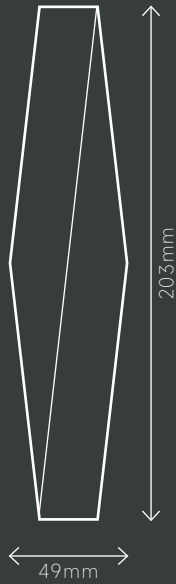

Wall : 3DCL-N02Y

DESIGN SENSE  
COLLECTION

哑光肤感 MATTE 092 - 094  
49x203mm

摩洛哥 MOROCCO 095 - 098  
288x288mm  
279x295mm

DESIGN SENSE  
COLLECTION

哑光肤感

MATTE

尺寸 SIZE

包装信息 PACKING DETAILS

SIZE (mm)	THICKNESS (mm)	pcs / BOX	m <sup>2</sup> / BOX	kg / BOX
49 x 203	17	90	0.73	12.5

Wall : 3DCL-N02Y

DESIGN SENSE  
COLLECTION

哑光肤感

MATTE

3DCL-N02Y

摩洛哥 MOROCCO

尺寸 SIZE

哑光 / 亮光 | MATTE / GLOSS

粒子规格 / CHIP SIZE

粒子规格 / CHIP SIZE

包装信息 PACKING DETAILS

SIZE (mm)	THICKNESS (mm)	pcs / BOX	m <sup>2</sup> / BOX	kg / BOX
288 x 288	-	11	0.91	15.5
279 x 295	-	11	0.91	12

Floor : MLG-01-1/MLG-02-1