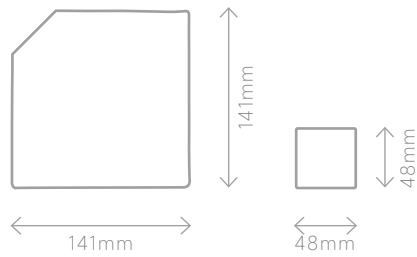

Wall : 3DCL-N02Y

DESIGN SENSE  
COLLECTION

哑光肤感 MATTE 092 - 094  
49x203mm

摩洛哥 MOROCCO 095 - 098  
288x288mm  
279x295mm

DESIGN SENSE  
COLLECTION

哑光肤感

MATTE

尺寸 SIZE

包装信息 PACKING DETAILS

SIZE (mm)	THICKNESS (mm)	pcs / BOX	m <sup>2</sup> / BOX	kg / BOX
49 x 203	17	90	0.73	12.5

Wall : 3DCL-N02Y

DESIGN SENSE  
COLLECTION

哑光肤感

MATTE

3DCL-N02Y

摩洛哥 MOROCCO

尺寸 SIZE

哑光 / 亮光 | MATTE / GLOSS

粒子规格 / CHIP SIZE

粒子规格 / CHIP SIZE

包装信息 PACKING DETAILS

SIZE (mm)	THICKNESS (mm)	pcs / BOX	m <sup>2</sup> / BOX	kg / BOX
288 x 288	-	11	0.91	15.5
279 x 295	-	11	0.91	12

Floor : MLG-01-1/MLG-02-1