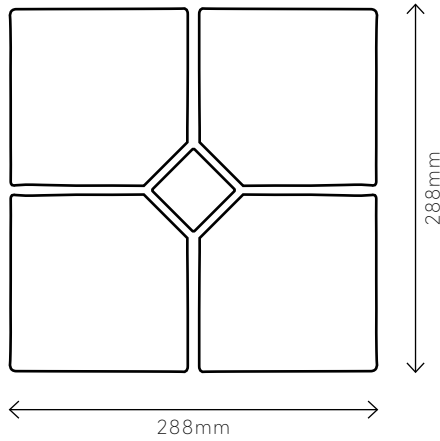

Wall : 3DCL-N02Y

DESIGN SENSE  
COLLECTION

哑光肤感 MATTE 092 - 094  
49x203mm

摩洛哥 MOROCCO 095 - 098  
288x288mm  
279x295mm

DESIGN SENSE  
COLLECTION

哑光肤感

MATTE

尺寸 SIZE

包装信息 PACKING DETAILS

SIZE (mm)	THICKNESS (mm)	pcs / BOX	m <sup>2</sup> / BOX	kg / BOX
49 x 203	17	90	0.73	12.5

Wall : 3DCL-N02Y

DESIGN SENSE  
COLLECTION

哑光肤感

MATTE

3DCL-N02Y

摩洛哥 MOROCCO

尺寸 SIZE

哑光 / 亮光 | MATTE / GLOSS

粒子规格 / CHIP SIZE

粒子规格 / CHIP SIZE

包装信息 PACKING DETAILS

SIZE (mm)	THICKNESS (mm)	pcs / BOX	m <sup>2</sup> / BOX	kg / BOX
288 x 288	-	11	0.91	15.5
279 x 295	-	11	0.91	12

Floor : MLG-01-1/MLG-02-1