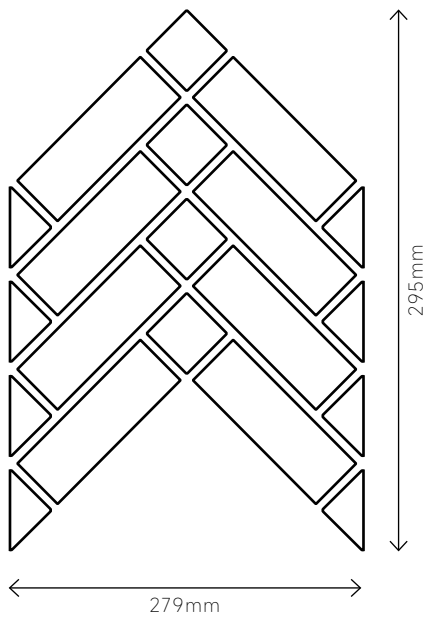

Wall : 3DCL-N02Y

DESIGN SENSE  
COLLECTION

哑光肤感 MATTE 092 - 094  
49x203mm

摩洛哥 MOROCCO 095 - 098  
288x288mm  
279x295mm

DESIGN SENSE  
COLLECTION

哑光肤感

MATTE

尺寸 SIZE

包装信息 PACKING DETAILS

SIZE (mm)	THICKNESS (mm)	pcs / BOX	m <sup>2</sup> / BOX	kg / BOX
49 x 203	17	90	0.73	12.5

Wall : 3DCL-N02Y

DESIGN SENSE  
COLLECTION

哑光肤感

MATTE

3DCL-N02Y

摩洛哥 MOROCCO

尺寸 SIZE

哑光 / 亮光 | MATTE / GLOSS

粒子规格 / CHIP SIZE

粒子规格 / CHIP SIZE

包装信息 PACKING DETAILS

SIZE (mm)	THICKNESS (mm)	pcs / BOX	m <sup>2</sup> / BOX	kg / BOX
288 x 288	-	11	0.91	15.5
279 x 295	-	11	0.91	12

Floor : MLG-01-1/MLG-02-1