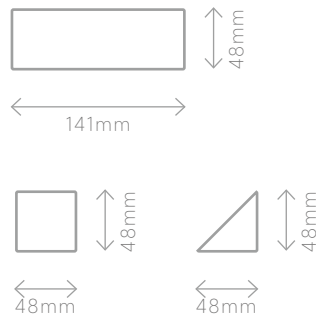

包装信息 PACKING DETAILS

SIZE (mm)	THICKNESS (mm)	pcs / BOX	m <sup>2</sup> / BOX	kg / BOX
49 x 203	17	90	0.73	12.5

Wall : 3DCL-N02Y

DESIGN SENSE  
COLLECTION

哑光肤感

MATTE

3DCL-N02Y

摩洛哥 MOROCCO

尺寸 SIZE

哑光 / 亮光 | MATTE / GLOSS

粒子规格 / CHIP SIZE

粒子规格 / CHIP SIZE

包装信息 PACKING DETAILS

SIZE (mm)	THICKNESS (mm)	pcs / BOX	m <sup>2</sup> / BOX	kg / BOX
288 x 288	-	11	0.91	15.5
279 x 295	-	11	0.91	12

Floor : MLG-01-1/MLG-02-1