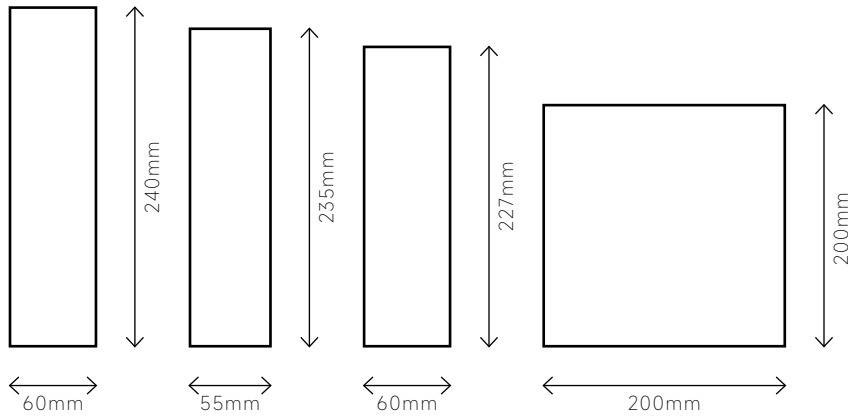

Wall : 73298DHS-J15/73298HS2-J15/73298HSY-J15

红砖

RED BRICK SENSE COLLECTION

哑光通体 MATTE
FULL BODY 105 - 110

60x240mm
55x235mm
60x227mm
200x200mm

红砖

RED BRICK SENSE
COLLECTION

哑光通体
MATTE
FULL BODY

颜色 COLORS

尺寸 SIZE

包装信息 PACKING DETAILS

SIZE (mm)	THICKNESS (mm)	pcs / BOX	m ² / BOX	kg / BOX
60 x 240	9	36	0.60	/
55 x 235	8.5	108	1.54	25
60 x 227	17	25	1.00	/
200 x 200	8.5	40	1.60	29

Wall : HJZ624

Wall : QZJ624