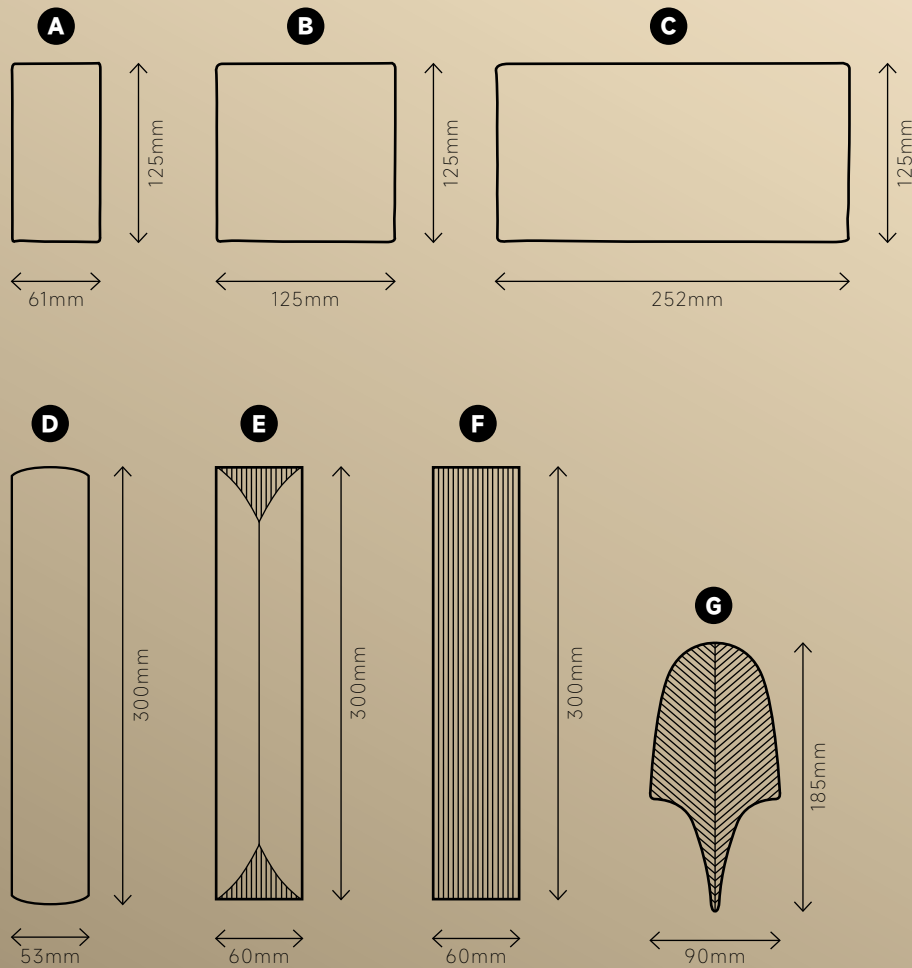

奢

LUXE SENSE
COLLECTION

亮光金属 GLOSS
MATEL

尺寸 SIZE

包装信息 PACKING DETAILS

	SIZE (mm)	THICKNESS (mm)	pcs / BOX	m² / BOX	kg / BOX
A	61 x 125	11	132	0.98	-
B	125 x 125	11	64	1.00	12
C	125 x 252	11	32	1.01	15.5
D	53 x 300	25	25	0.40	-
E	60 x 300	9	50	1.00	16
F	60 x 300	9	58	0.90	16
C	90 x 185	9	62	0.48	15