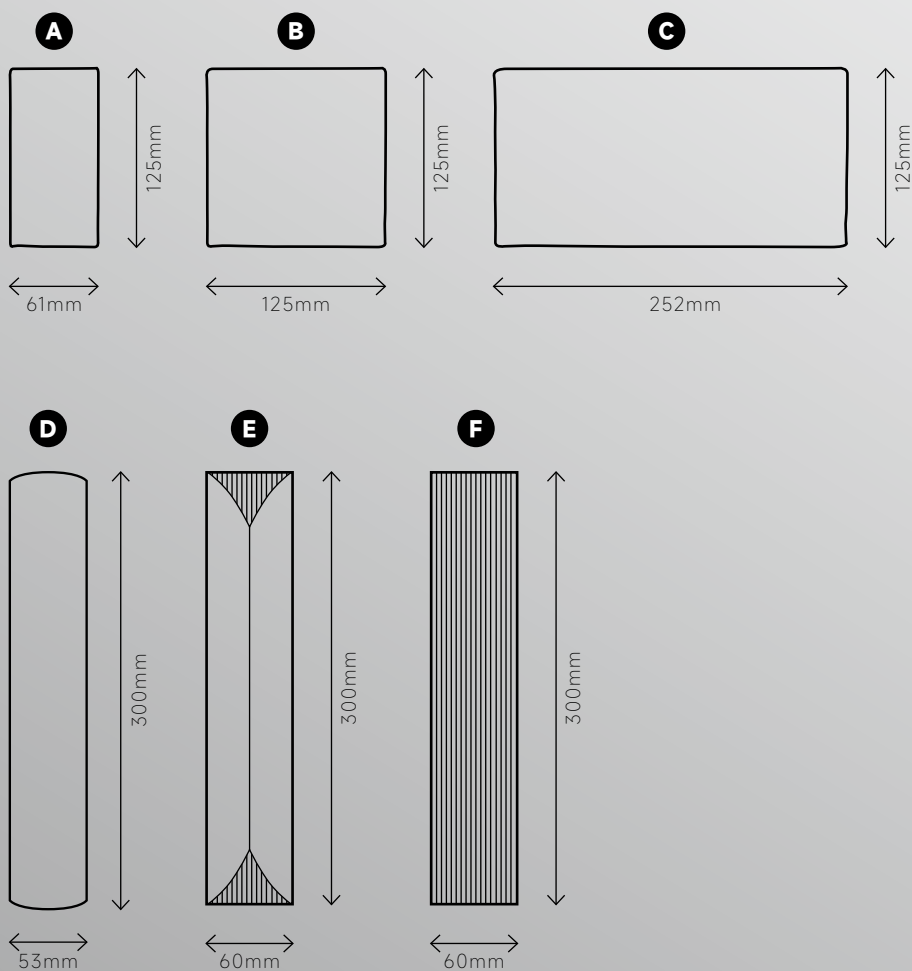

61x125mm	98x185mm	185x185mm
125x125mm	53x300mm	400x400mm
125x252mm	60x300mm	500x500mm

奢

LUXE SENSE
COLLECTION

哑光金属 MATTE
MATEL

尺寸 SIZE

包装信息 PACKING DETAILS

	SIZE (mm)	THICKNESS (mm)	pcs / BOX	m ² / BOX	kg / BOX
A	61 x 125	11	132	0.98	-
B	125 x 125	11	64	1.00	12
C	125 x 252	11	32	1.01	15.5
D	53 x 300	25	25	0.40	-
E	60 x 300	9	50	0.90	16
F	60 x 300	9	58	0.90	16