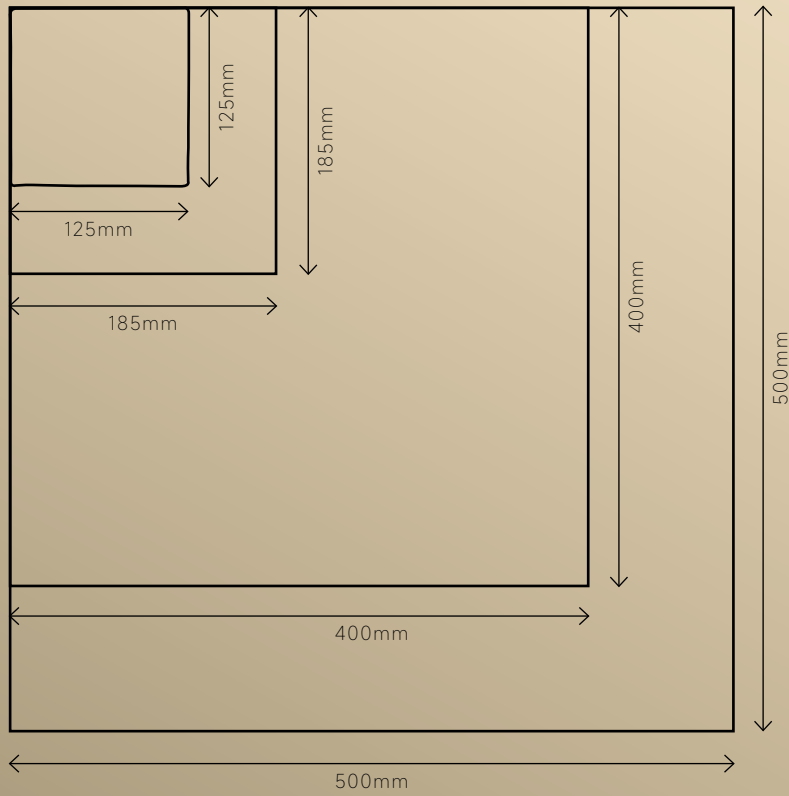

61x125mm	98x185mm	185x185mm
125x125mm	53x300mm	400x400mm
125x252mm	60x300mm	500x500mm

奢

LUXE SENSE
COLLECTION

哑光金属 MATTE
MATEL

尺寸 SIZE

包装信息 PACKING DETAILS

	SIZE (mm)	THICKNESS (mm)	pcs / BOX	m ² / BOX	kg / BOX
A	61 x 125	11	132	0.98	-
B	125 x 125	11	64	1.00	12
C	125 x 252	11	32	1.01	15.5
D	53 x 300	25	25	0.40	-
E	60 x 300	9	50	0.90	16
F	60 x 300	9	58	0.90	16

	SIZE (mm)	THICKNESS (mm)	pcs / BOX	m ² / BOX	kg / BOX
A	61 x 125	11	132	0.98	-
B	125 x 125	11	64	1.00	12
C	125 x 252	11	32	1.01	15.5
D	53 x 300	25	25	0.40	-
E	60 x 300	9	50	1.00	16
F	60 x 300	9	58	0.90	16
C	90 x 185	9	62	0.48	15

奢

LUXE SENSE
COLLECTION

亮光金属 GLOSS
MATEL

尺寸 SIZE

包装信息 PACKING DETAILS

SIZE (mm)	THICKNESS (mm)	pcs / BOX	m ² / BOX	kg / BOX
125 x 125	9	64	1.00	12
185 x 185	15	-	-	-
400 x 400	15	-	-	-
500 x 500	9	5	1.25	-