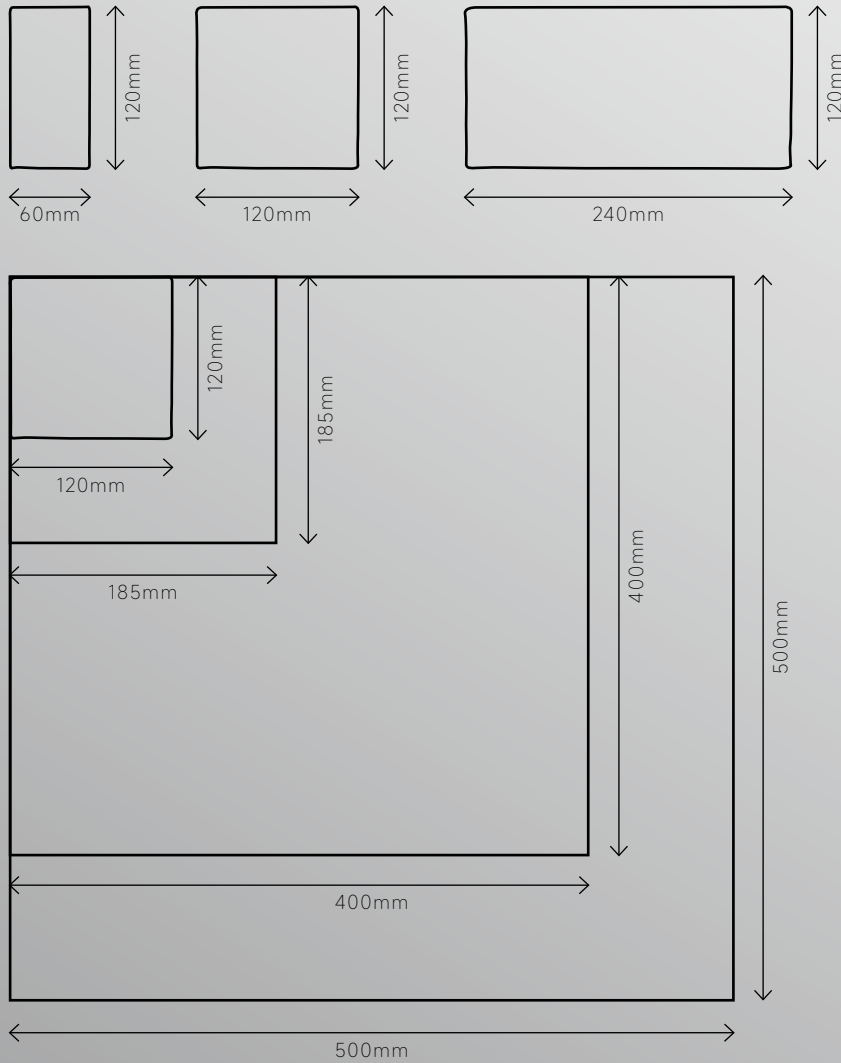

61x125mm	98x185mm	185x185mm
125x125mm	53x300mm	400x400mm
125x252mm	60x300mm	500x500mm

奢

LUXE SENSE
COLLECTION

哑光金属 MATTE
MATEL

尺寸 SIZE

包装信息 PACKING DETAILS

	SIZE (mm)	THICKNESS (mm)	pcs / BOX	m ² / BOX	kg / BOX
A	61 x 125	11	132	0.98	-
B	125 x 125	11	64	1.00	12
C	125 x 252	11	32	1.01	15.5
D	53 x 300	25	25	0.40	-
E	60 x 300	9	50	0.90	16
F	60 x 300	9	58	0.90	16

奢

LUXE SENSE
COLLECTION

哑光金属 MATTE
MATEL

尺寸 SIZE

包装信息 PACKING DETAILS

SIZE (mm)	THICKNESS (mm)	pcs / BOX	m ² / BOX	kg / BOX
60 x 120	11	148	0.89	16
120 x 120	11	69	1.00	16
120 x 240	11	35	1.00	16
185 x 185	15	-	-	-
400 x 400	15	-	-	-
500 x 500	9	5	1.25	-

	SIZE (mm)	THICKNESS (mm)	pcs / BOX	m ² / BOX	kg / BOX
A	61 x 125	11	132	0.98	-
B	125 x 125	11	64	1.00	12
C	125 x 252	11	32	1.01	15.5
D	53 x 300	25	25	0.40	-
E	60 x 300	9	50	1.00	16
F	60 x 300	9	58	0.90	16
C	90 x 185	9	62	0.48	15

奢

LUXE SENSE
COLLECTION

亮光金属 GLOSS
MATEL

尺寸 SIZE

包装信息 PACKING DETAILS

SIZE (mm)	THICKNESS (mm)	pcs / BOX	m ² / BOX	kg / BOX
125 x 125	9	64	1.00	12
185 x 185	15	-	-	-
400 x 400	15	-	-	-
500 x 500	9	5	1.25	-