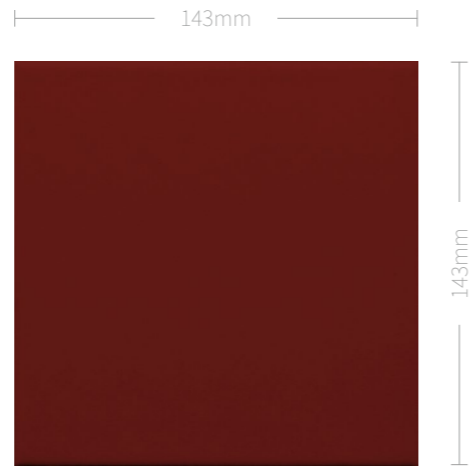

PARIS SENSE COLLECTION

主砖

表面 : 亮面
厚度 : 11 mm (瓷质厚坯)
尺寸 : 143 x 143 mm / 143 x 62 mm / 143 x 33 mm

装箱信息

片 / m² : 49 psc / 112 pcs / 212 pcs

配件

表面 : 亮面
厚度 : 9 mm / 10mm (白胚 / 陶胚)
尺寸 : 143 x 14 mm / 17 x 143 mm / 18 x 62 mm / 18 x 33 mm

装箱信息

片 / m² : 500 psc / 411 pcs / 896 pcs / 1684 pcs

HP-P143BL-H19G