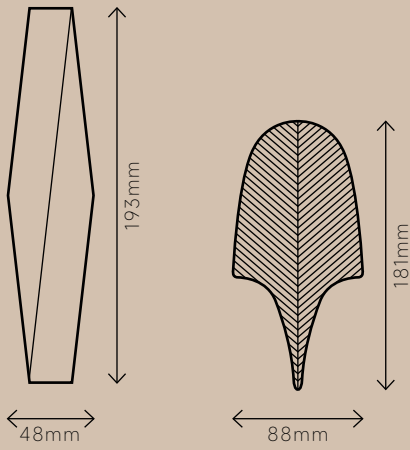

Wall : 3DCL-T1

朴

PURE SENSE
COLLECTION

哑光通体 MATTE FULL BODY 075 - 080

87x178mm
48x193mm
139x139mm

朴

PURE SENSE
COLLECTION

哑光通体 MATTE
FULL BODY

尺寸 SIZE

包装信息 PACKING DETAILS

SIZE (mm)	THICKNESS (mm)	pcs / BOX	m ² / BOX	kg / BOX
139 x 139	8	60	1.10	12.6
48 x 193	8	95	0.69	12.5
88 x 181	8	54	1.01	12

Wall : 3DCL-T1

Wall : 3DCL-T1

Wall : PXX-T1/PXZ-T1

Wall : NLYM-TI