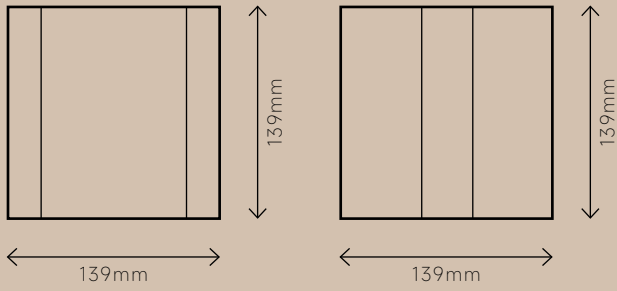

Wall : 3DCL-T1

朴

PURE SENSE
COLLECTION

哑光通体 MATTE FULL BODY 075 - 080

87x178mm
48x193mm
139x139mm

朴

PURE SENSE
COLLECTION

哑光通体 MATTE
FULL BODY

尺寸 SIZE

包装信息 PACKING DETAILS

SIZE (mm)	THICKNESS (mm)	pcs / BOX	m ² / BOX	kg / BOX
139 x 139	8	60	1.10	12.6
48 x 193	8	95	0.69	12.5
88 x 181	8	54	1.01	12

Wall : 3DCL-T1

Wall : 3DCL-T1

Wall : PXX-T1/PXZ-T1

Wall : NLYM-TI