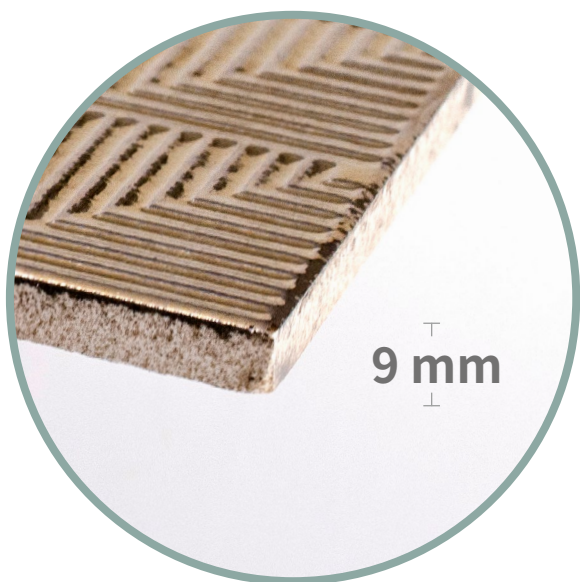

LUXE SENSE
COLLECTION

 ENERGY

PRODUCT FEATURES

产品特点

- 超白瓷质，经过两次高温烧制而成。
- 超厚白瓷胚，坚固耐用，既可上墙，又能下地。
- 9mm 的厚度，能与市面上大部分建筑板材完美拼接。
- 多种铺贴辅材配搭选择，能为顾客提供适合的最优方案。
 - 本产品在水中充分浸泡后，可以直接使用水泥砂浆进行铺贴。
 - 本产品在不浸泡水的情况下，亦可以用瓷砖胶直接进行铺贴，不用另外刷背胶。

CFXT1BL-J6

SIZE : 140 x 285 mm

CFXT3BL-J6

SIZE : 140 x 285 mm

CFXT2BL-J6

SIZE : 140 x 285 mm

CFXT4BL-J6

SIZE : 140 x 285 mm

LUXE SENSE COLLECTION

Code : CFXT1BL-J6
表面 : 金属釉亮光
厚度 : 9 mm
尺寸 : 140 x 285 mm

装箱信息

片 / m² : 25 psc
片 / 箱 : 25 psc

140 mm

285 mm

LUXE SENSE COLLECTION

Code : CFXT1BL-J6
表面 : 金属釉亮光
厚度 : 9 mm
尺寸 : 140 x 285 mm

LUXE SENSE COLLECTION

Code : CFXT4BL-J6
表面 : 金属釉亮光
厚度 : 9 mm
尺寸 : 140 x 285 mm

装箱信息

片 / m² : 25 psc
片 / 箱 : 25 psc

140 mm

285 mm