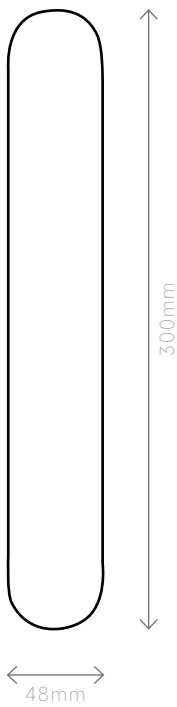

MATTE

颜色 COLORS

尺寸 SIZE

包装信息 PACKING DETAILS

SIZE (mm)	THICKNESS (mm)	pcs / BOX	m <sup>2</sup> / BOX	kg / BOX
125 x 125	9	64	1.00	15
125 x 252	9	32	1.01	15.5

Wall : 125-03

Wall : 125-06/12 | Floor : 125-12  
Wall : 125-06

125-08

125-07

125-06

125-05

125-04

125-03

125-02

125-01

SIZE (mm)	THICKNESS (mm)	pcs / BOX	m <sup>2</sup> / BOX	kg / BOX
60 x 120	11	139	0.93	17.8
120 x 120	11	69	1.00	18
120 x 240	11	35	1.00	17.6
61 x 125	11	131	0.99	17.8
125 x 125	11	64	1.00	18
125 x 252	11	32	0.99	17.6

08

09

尺寸 SIZE

48mm

300mm

包装信息 PACKING DETAILS

SIZE (mm)	THICKNESS (mm)	pcs / BOX	m <sup>2</sup> / BOX	kg / BOX
48 x 300	9	70	1.00	/

COLOR SENSE  
COLLECTION