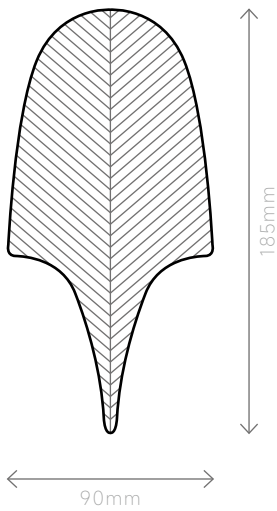

尺寸 SIZE

包装信息 PACKING DETAILS

SIZE (mm)	THICKNESS (mm)	pcs / BOX	m <sup>2</sup> / BOX	kg / BOX
125 x 125	9	64	1.00	15

Wall : 125-06

Wall : 125-H12G  
Wall : 125-H03G

Wall : 125-H16G  
Wall : 125-H04G

COLOR SENSE  
COLLECTION

亮光 GLOSS

颜色 COLORS

N81

N82

N83

尺寸 SIZE

90mm

185mm

包装信息 PACKING DETAILS

SIZE (mm)	THICKNESS (mm)	pcs / BOX	m <sup>2</sup> / BOX	kg / BOX
90 x 185	9	62	0.48	15

Wall : NLYM-N82/02J  
Wall : NLYM-N83

COLOR SENSE  
COLLECTION

亮光 GLOSS

---

NLYM-N81

NLYM-N82