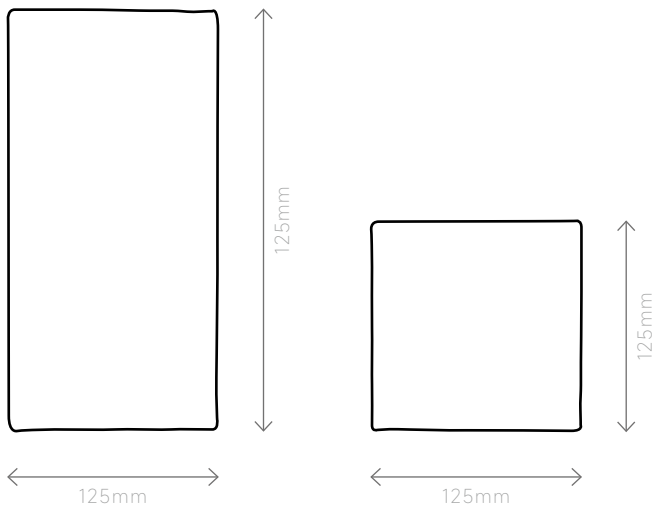

Wall & Floor : 125-06

COLOR SENSE  
COLLECTION

哑光肤感 MATTE 013 - 025

125x125mm  
125x252mm  
48x300mm

亮光 GLOSS 026 - 033

125x125mm  
90x185mm

COLOR SENSE  
COLLECTION

哑光肤感

MATTE

颜色 COLORS

尺寸 SIZE

包装信息 PACKING DETAILS

SIZE (mm)	THICKNESS (mm)	pcs / BOX	m <sup>2</sup> / BOX	kg / BOX
125 x 125	9	64	1.00	15
125 x 252	9	32	1.01	15.5

Wall : 125-03

Wall : 125-06/12 | Floor : 125-12  
Wall : 125-06

08

09

尺寸 SIZE

48mm

300mm

包装信息 PACKING DETAILS

SIZE (mm)	THICKNESS (mm)	pcs / BOX	m <sup>2</sup> / BOX	kg / BOX
48 x 300	9	70	1.00	/

COLOR SENSE  
COLLECTION

尺寸 SIZE

包装信息 PACKING DETAILS

SIZE (mm)	THICKNESS (mm)	pcs / BOX	m <sup>2</sup> / BOX	kg / BOX
125 x 125	9	64	1.00	15

Wall : 125-06

Wall : 125-H12G  
Wall : 125-H03G

Wall : 125-H16G  
Wall : 125-H04G

COLOR SENSE  
COLLECTION