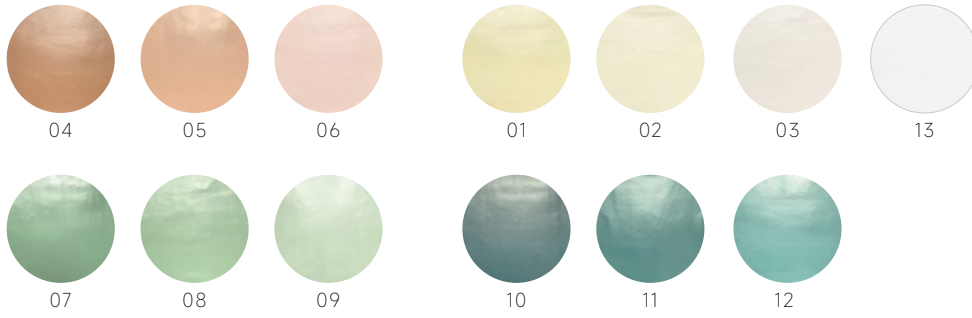

COLOR SENSE
COLLECTION

哑光肤感

MATTE

颜色 COLORS

尺寸 SIZE