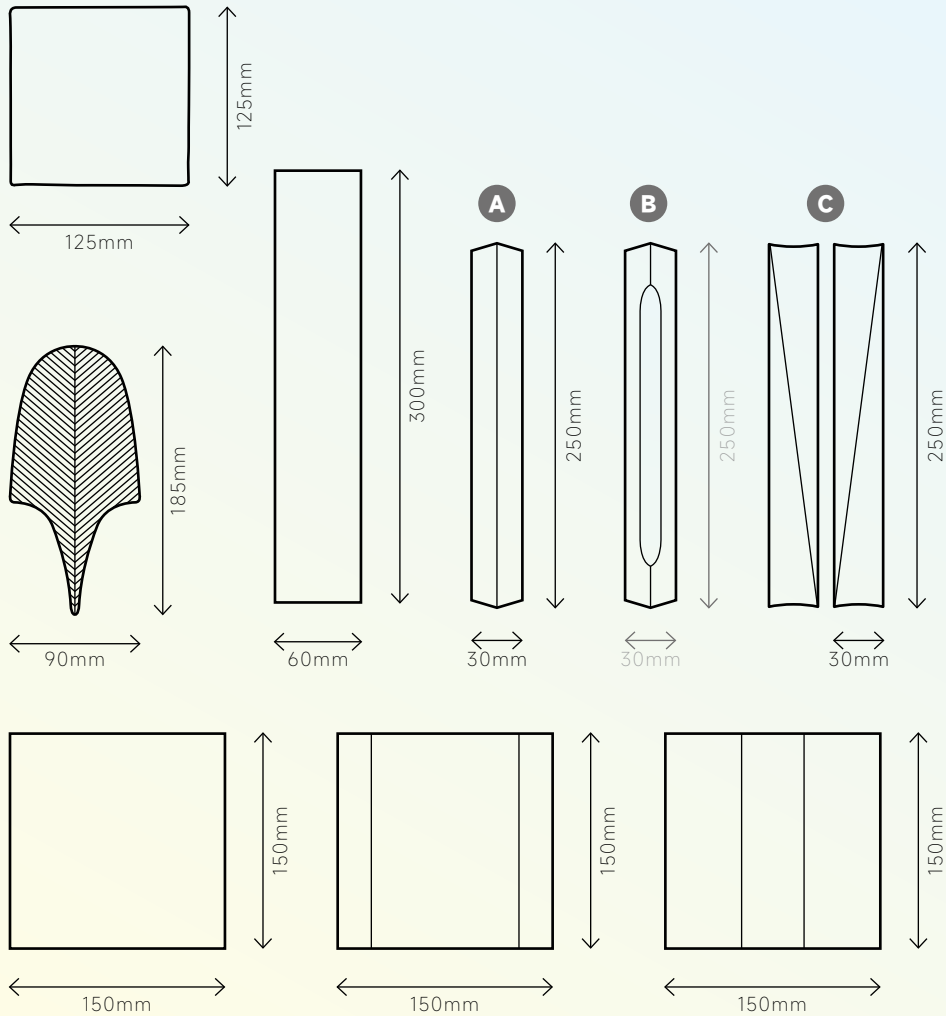

Wall : 3DCL-T1/P630-13

炫

IRIDESCENCE SENSE  
COLLECTION

哑光 / 亮光 MATTE GLOSS 082 - 090

125x125mm 60x300mm  
150x150mm 25x300mm  
80x185mm

# 炫

IRIDESCENCE SENSE  
COLLECTION

哑光 / 亮光

MATTE / GLOSS

尺寸 SIZE

包装信息 PACKING DETAILS

	SIZE (mm)	THICKNESS (mm)	pcs / BOX	m <sup>2</sup> / BOX	kg / BOX
	125 x 125	11	64	1.00	16
	90 x 185	9	54	0.51	12
	60 x 300	-	56	1.00	16
A	30 x 250	17	105	0.81	15
B	30 x 250	17	75	0.57	11
C	30 x 250	17	84	0.63	12
	150 x 150	-	36	2.25	12.6