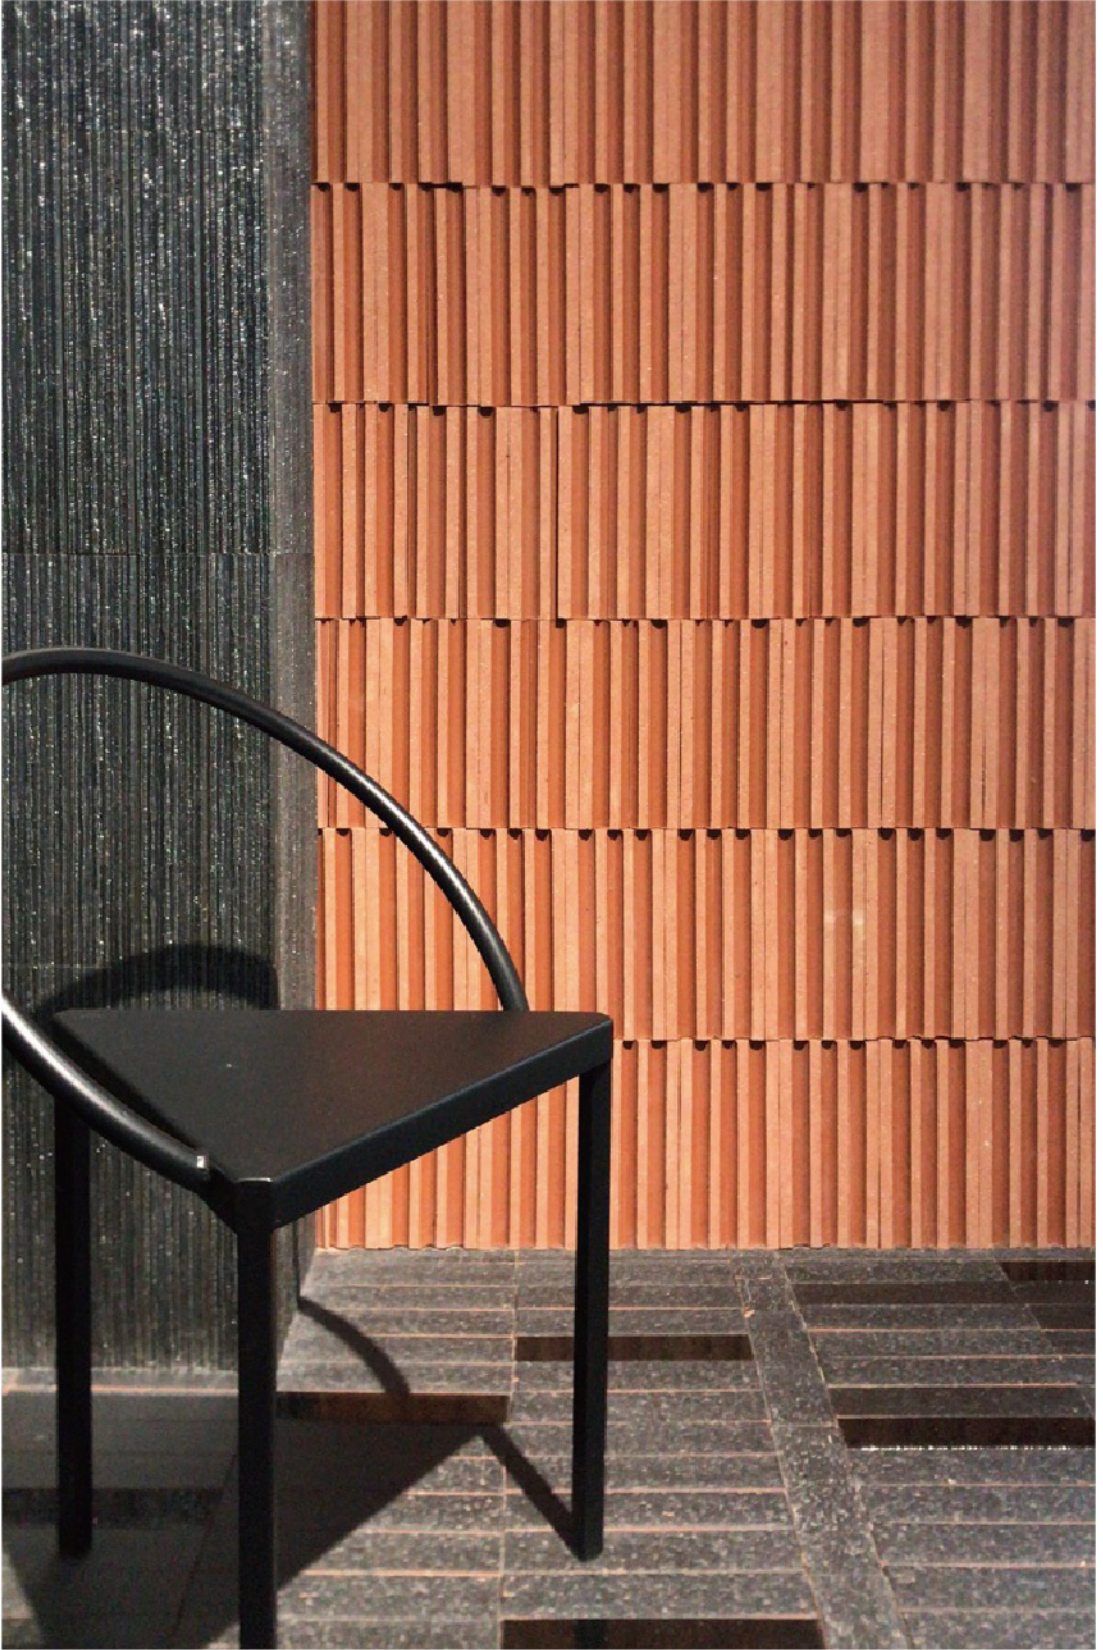

| ENERG 展厅 · 佛山

Floor : PK-02/PK-13

Size : 60x240mm

DELICATE COLLECTION

Code : PK-02
表面 : 亮光
厚度 : 12mm
尺寸 : 60x240 mm

装箱信息:

30 pcs / BOX
0.5 M² / BOX
10 kg / BOX

240mm