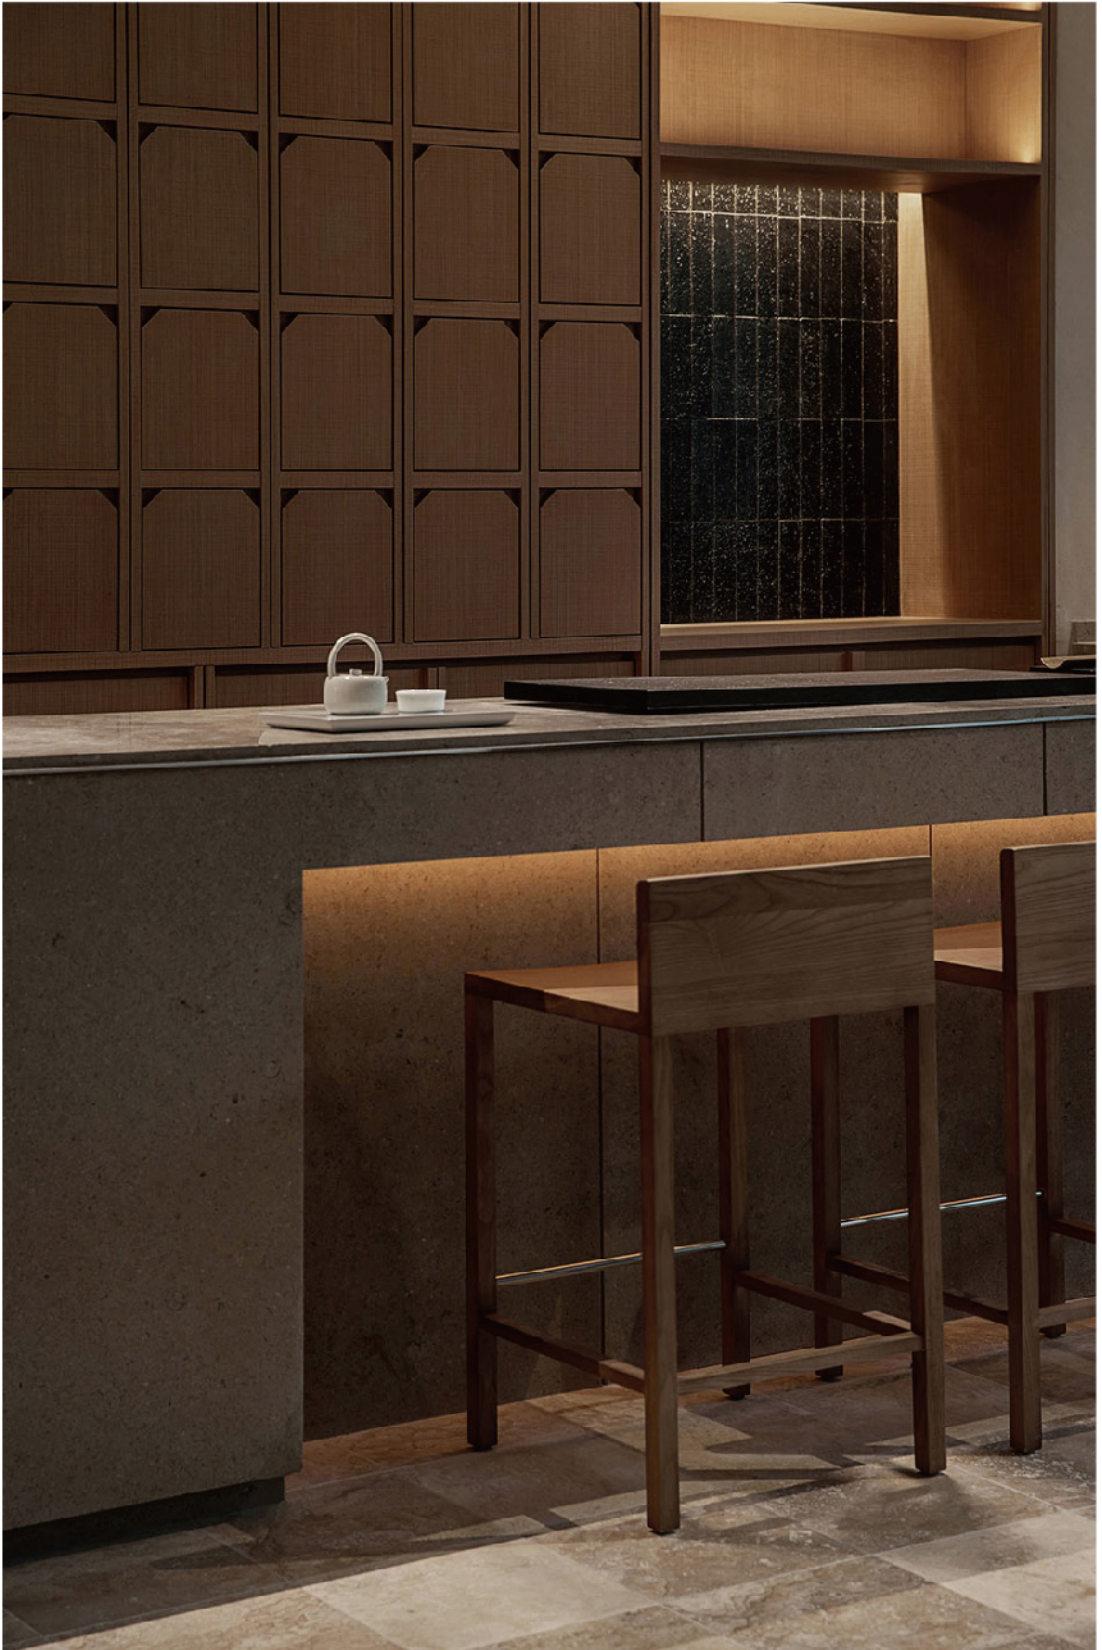

| ENERG 展厅 · 佛山

Floor : PK-02/PK-13

Size : 60x240mm

DELICATE COLLECTION

Code : PK-02
表面 : 亮光
厚度 : 12mm
尺寸 : 60x240 mm

装箱信息:

30 pcs / BOX
0.5 M² / BOX
10 kg / BOX

240mm