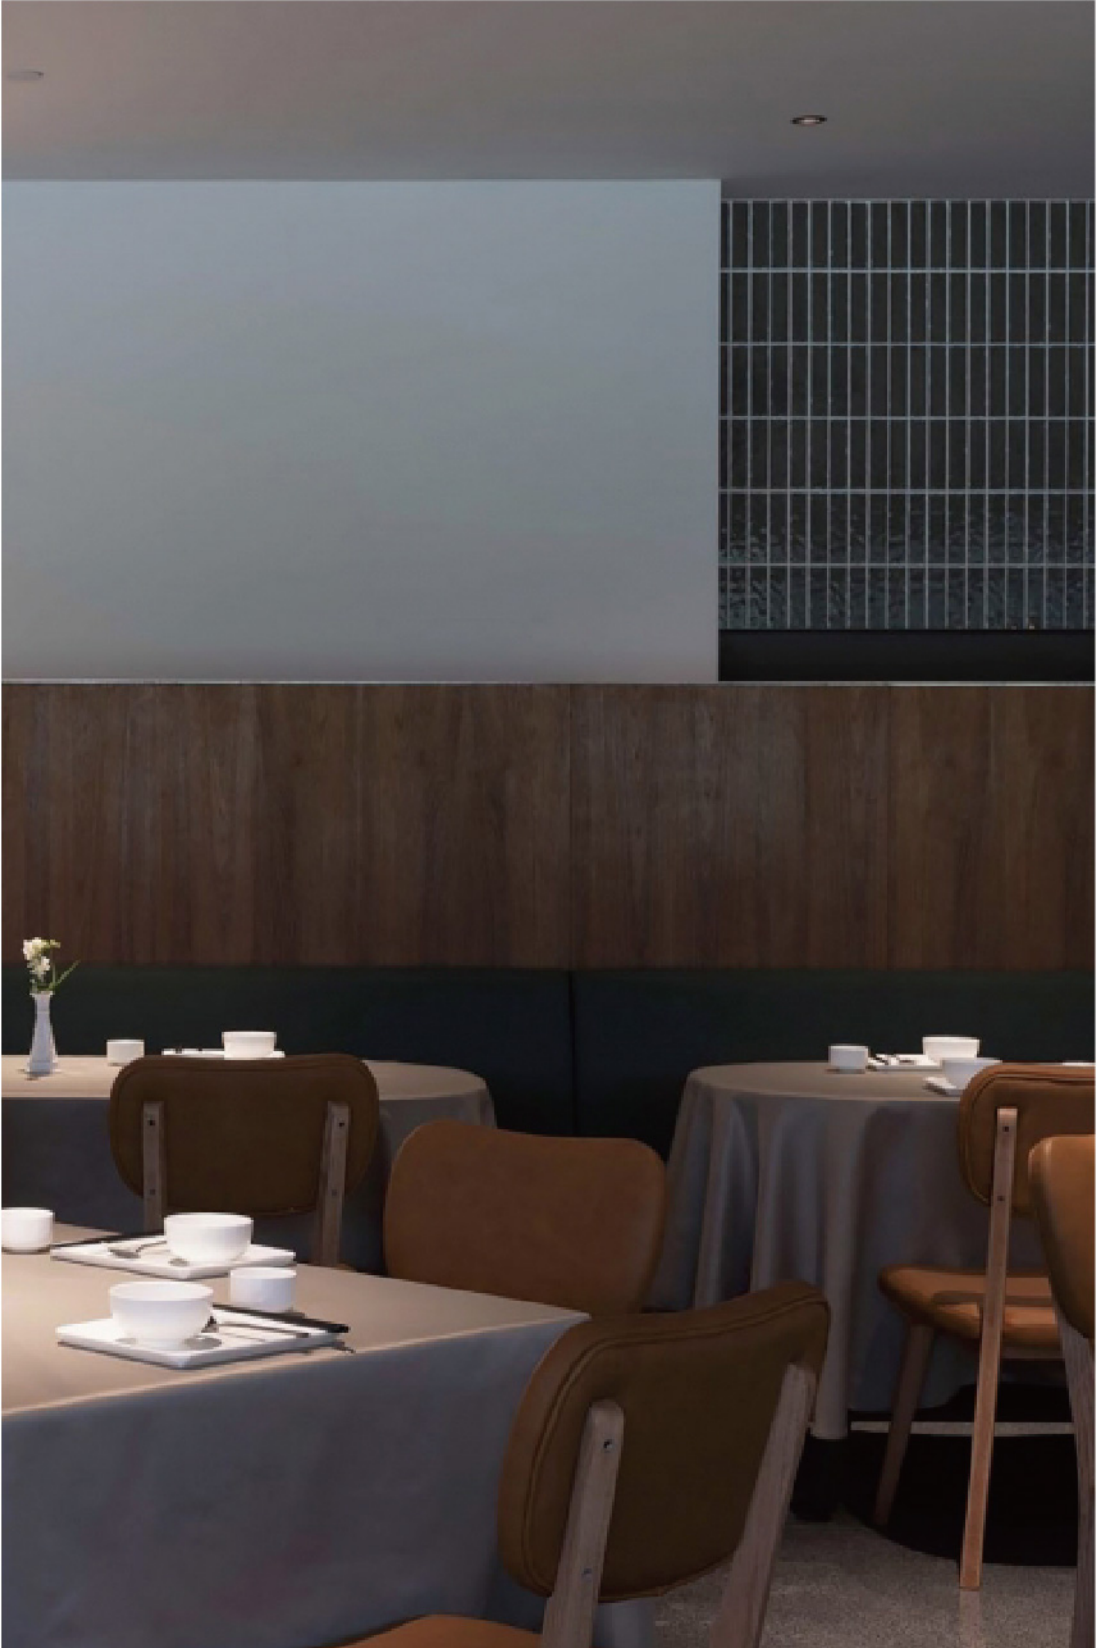

| ENERG 展厅 · 佛山

Floor : PK-02/PK-13

Size : 60x240mm

DELICATE COLLECTION

Code : PK-02
表面 : 亮光
厚度 : 12mm
尺寸 : 60x240 mm

装箱信息:

30 pcs / BOX
0.5 M² / BOX
10 kg / BOX

240mm